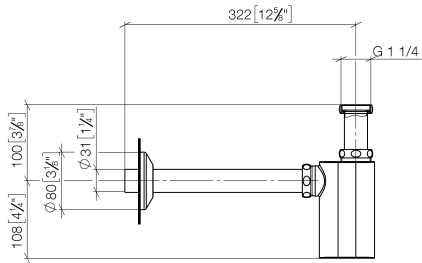

10 040 970

• rosace Ø 80 mm

	Dark Chrome	10 040 970-19
	Chrome	10 040 970-00
	Platine brossé	10 040 970-06
	Platine	10 040 970-08
	Laiton (Or 23cts)	10 040 970-09
	Laiton brossé (Or 23cts)	10 040 970-28
	Champagne brossé (Or 22cts)	10 040 970-46
	Champagne (Or 22cts)	10 040 970-47
	Dark Platinum brossé	10 040 970-99

10 040 970

mm [inches]

10 040 970

Les pièces pour les
autres finitions
peuvent être
trouvées ici : Chrome